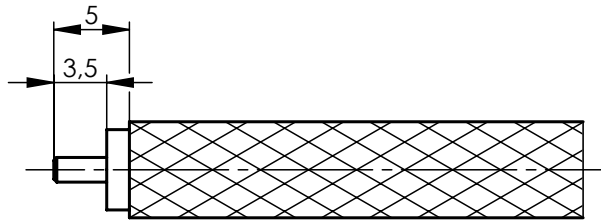

stripping instruction  
Abisoliermaße

inner conductor  
Innenleiter

soldered  
weichelötet

body  
Körper

$+0,10$   
 $2,4 -0,15$   
 control dimension  
 Kontrollmaß

3 cable protrusion  
 Kabeleinlöttiefe

Änd./ rev. Index	Änderungs-Nr. / revision code	Datum/ date	Name/ name

Datum/ date	Name/ name
gez./ drawn	05.03.2018 KL
gepr./ appr.	07.03.2018 HB

Benennung/ title

Untert./  
doc.  
type R T00100A0028

Original A4 Blatt/ sheet 1 von/ of 1

Maßstab/  
scale 2:1

Ersatz für / replaces