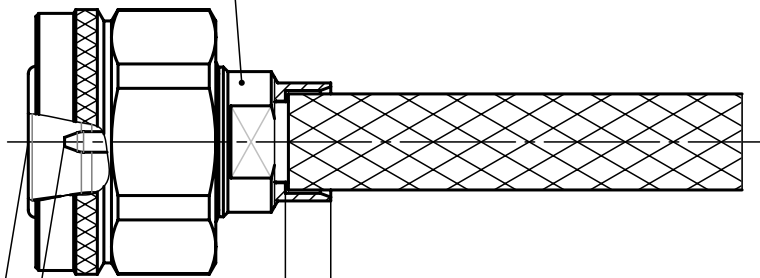

stripping instruction  
Abisoliermaße

inner conductor  
Innenleiter

soldered  
weichelötet

body  
Körper

$+0,10$   
 $2,4 -0,15$   
 control dimension  
 Kontrollmaß

3 cable protrusion  
 Kabeleinlöttiefe

Änd./ rev. Index	Änderungs-Nr. / revision code	Datum/ date	Name/ name