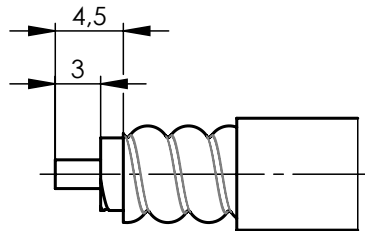

stripping instruction  
Abisoliermaße

inner conductor  
Innenleiter

soldered  
weichelötet

body  
Körper

$+0,10$   
 $2,4 -0,15$   
 control dimension  
 Kontrollmaß

3 cable protrusion  
 Kabeleinlöttiefe

Änd./ rev. Index	Änderungs-Nr. / revision code	Datum/ date	Name/ name

Datum/ date	Name/ name
gez./ drawn	05.03.2018 KL
gepr./ appr.	07.03.2018 HB

Benennung/ title

Untert./  
doc.  
type R T00100A0028

Original A4 Blatt/ sheet 1 von/ of 1

Maßstab/  
scale 2:1

Ersatz für / replaces